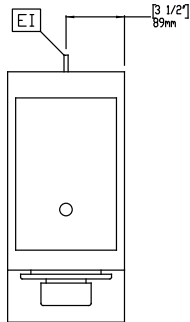

Elektrik:

Voltaj:

600657 (E835B)

220-240 V/1N ph/50/60 Hz

Elektrik gücü max:

1.8 kW

Temel bilgiler:

Dış boyutlar, Genişlik:

178 mm

Dış boyutlar, Derinlik:

381 mm

Dış boyutlar, Yükseklik:

559 mm

Net ağırlık:

18 kg

Ambalajlı ağırlık:

ISO 9001; ISO 14001 kg

Ambalaj yüksekliği:

699 mm

Ambalaj genişliği:

318 mm

Ambalaj derinliği:

470 mm

Ambalajlı hacim:

0.1 m³