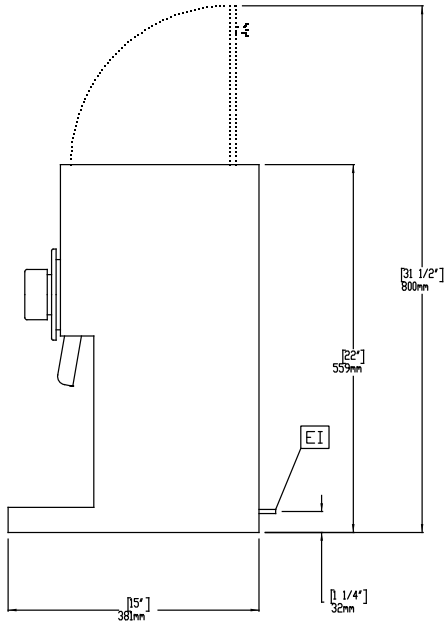

Konstruksiyon

- Devre kesicili güçlü motor.
- Ayır başlat/durdur butonları.
- Hassas öğütme.
- Çekmeceli paslanmaz çelik tepsi düzenleyici.
- Paslanmaz çelik ön panel.

Onay: _____

Ön

Yan

Üst

**Elektrik:**

Voltaj:

600657 (E835B)

220-240 V/1N ph/50/60 Hz

Elektrik gücü max:

1.8 kW

Temel bilgiler:

Dış boyutlar, Genişlik:

178 mm

Dış boyutlar, Derinlik:

381 mm

Dış boyutlar, Yükseklik:

559 mm

Net ağırlık:

18 kg

Ambalajlı ağırlık:

ISO 9001; ISO 14001 kg

Ambalaj yüksekliği:

699 mm

Ambalaj genişliği:

318 mm

Ambalaj derinliği:

470 mm

Ambalajlı hacim:

0.1 m³