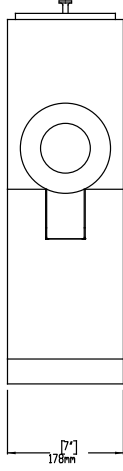

Ön

Yan

Üst

Elektrik:

Voltaj:

600657 (E835B)

220-240 V/1N ph/50/60 Hz

Elektrik gücü max:

1.8 kW

Temel bilgiler:

Dış boyutlar, Genişlik:

178 mm

Dış boyutlar, Derinlik:

381 mm

Dış boyutlar, Yükseklik:

559 mm

Net ağırlık:

18 kg

Ambalajlı ağırlık:

ISO 9001; ISO 14001 kg

Ambalaj yüksekliği:

699 mm

Ambalaj genişliği:

318 mm

Ambalaj derinliği:

470 mm

Ambalajlı hacim:

0.1 m³